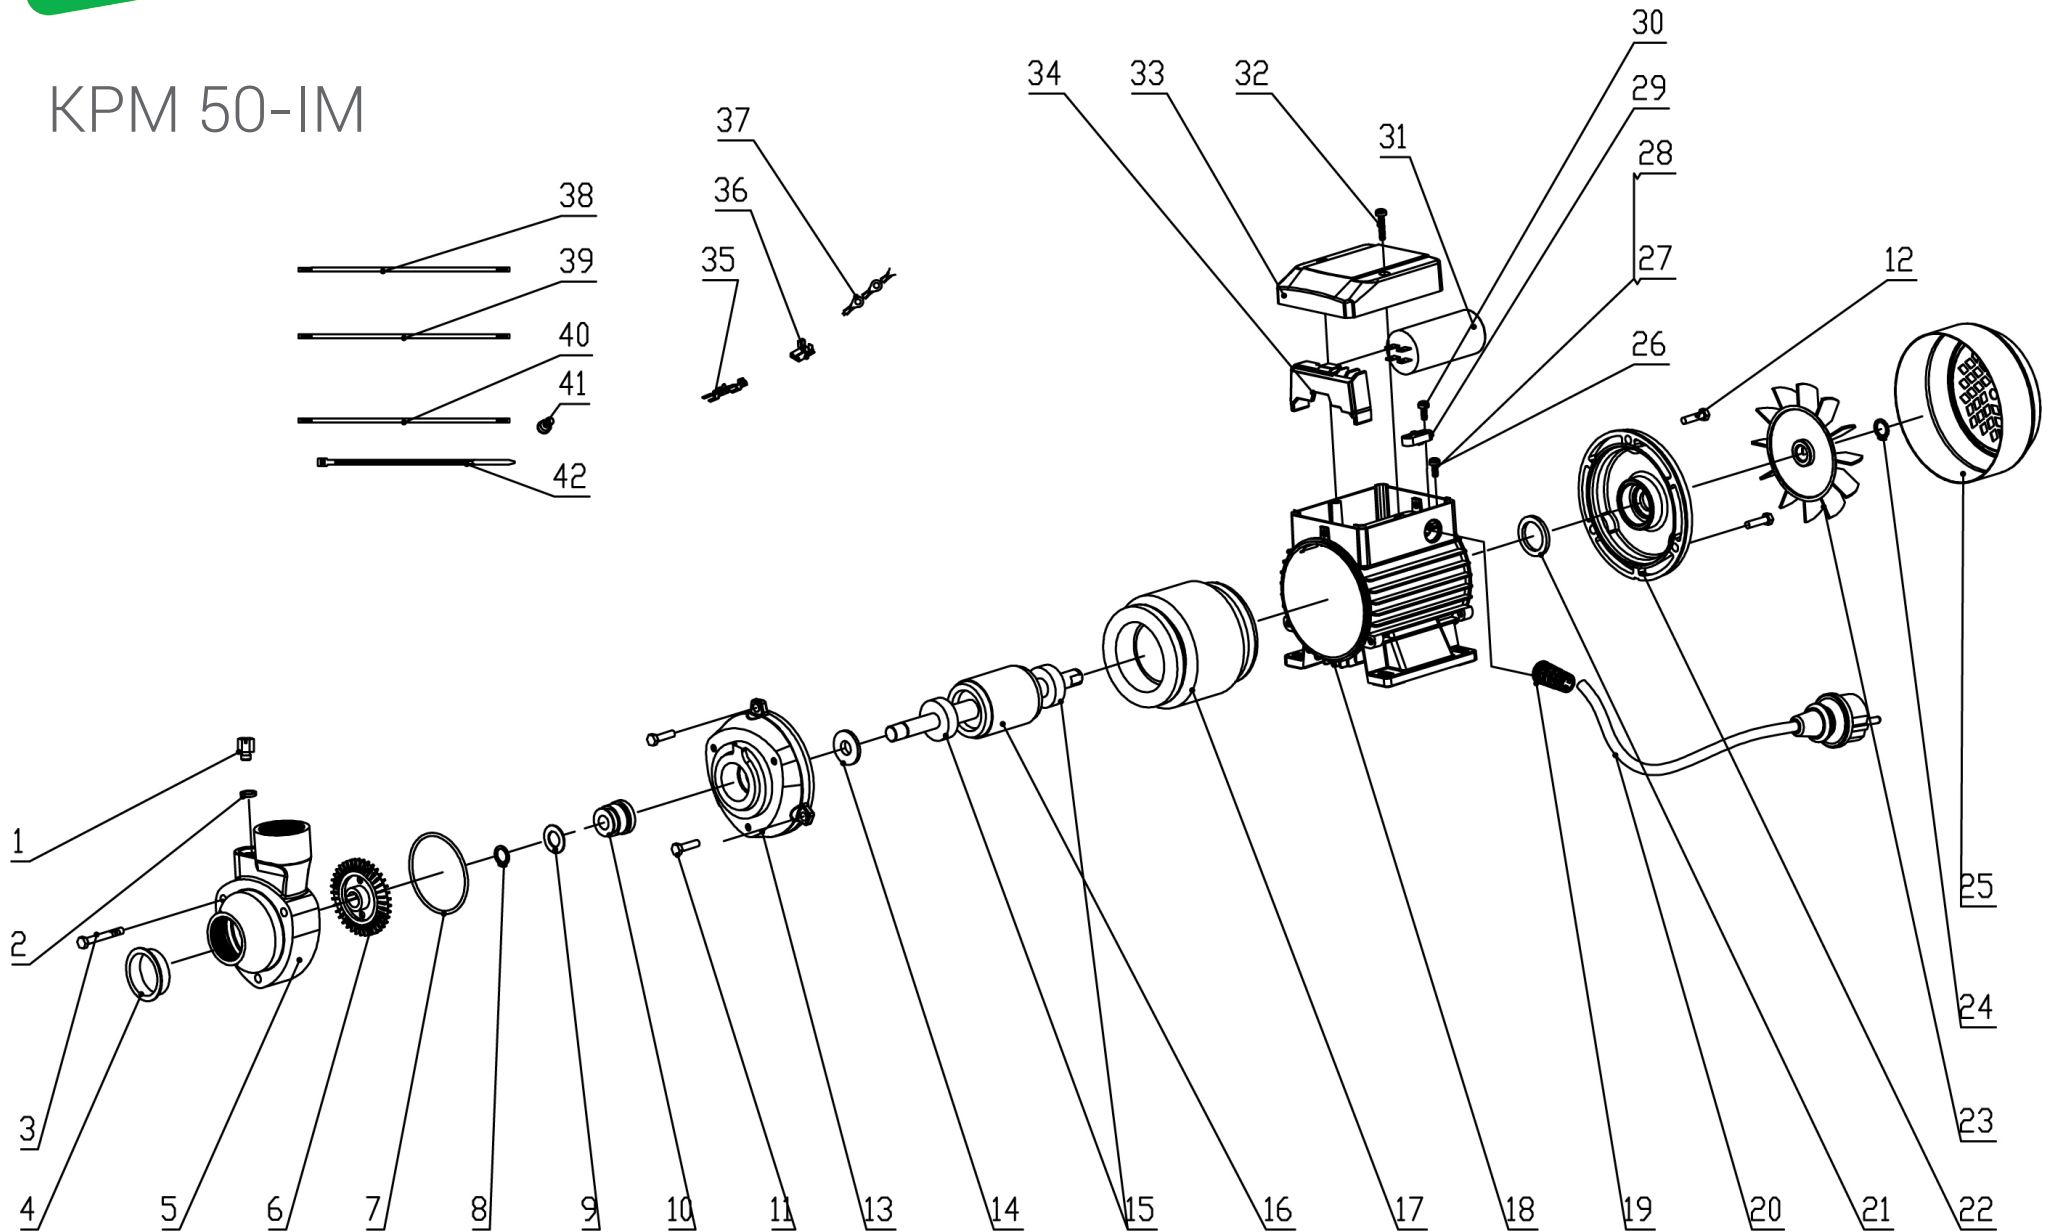

KPM 50-IM

KPM 50-IM

№	КОД	НАИМЕНОВАНИЕ	КОЛ-ВО
1	ЖНСТ079.13.005	Крышка клапана	1
2	ЖНСТ051.01.259	Уплотнительное кольцо	1
3	GB5781 M5x40	Болт	3
4	ЖНСТ047.01.001	Пылезащитная крышка	2
5	ЖНСТ033.03.056	Корпус насоса	1
6	ЖНСТ009.17.011	Рабочее колесо	1
7	ЖНСТ051.01.095	Уплотнительное кольцо	1
8	GB894.1 12	Кольцо	1
9	ЖНСТ038.02.026	Прокладка	1
10	ЖНСТ061.02.029	Торцевое уплотнение	1
11	GB5781 M5x20	Болт	3
12	GB5781 M5x16	Болт	3
13	ЖНСТ025.03.023	Передняя крышка	1
14	ЖНСТ059.01.003	Кольцо	1
15	GB/T276 6201-2Z	Подшипник	2
16	ЖНСТ023.01.292	Ротор	1
17	ЖНСТ022.02.235	Статор	1
18	ЖНСТ024.05.011	Алюминиевый корпус	1
19	ЖНСТ052.01.052	Оболочка кабеля	1
20	ЖНСТ087.03.004	Электрический кабель	1
21	ЖНСТ038.01.001	Волнистая шайба	1

№	КОД	НАИМЕНОВАНИЕ	КОЛ-ВО
22	ЖНСТ026.02.019	Задняя крышка	1
23	ЖНСТ035.01.001	Вентилятор	1
24	GB894.1 12	Кольцо	1
25	ЖНСТ048.02.018	Крышка вентилятора	1
26	GB862.2 4	Шайба	1
27	GB93 4	Шайба	1
28	GB818 M4x8	Винт	1
29	ЖНСТ055.01.015	Кабель	1
30	GB818 M4x10	Винт	2
31	ЖНСТ084.05.002	Конденсатор 10 uF	1
32	GB818 M4x25	Винт	2
33	ЖНСТ046.01.034	Крышка распределительной коробки	1
34	ЖНСТ041.03.005	Присоединение	1
35	ЖНСТ041.02.019	Проволока	2
36	ЖНСТ041.02.020	Проволока	3
37	ЖНСТ041.02.027	Проволока	1
38	ЖНСТ086.01.005	Чёрный провод	1
39	ЖНСТ086.01.006	Белый провод	1
40	ЖНСТ086.01.007	Синий провод	1
41	ЖНСТ041.01.003	Нейлоновая защита	3
42	ЖНСТ085.01.001	Лента	1