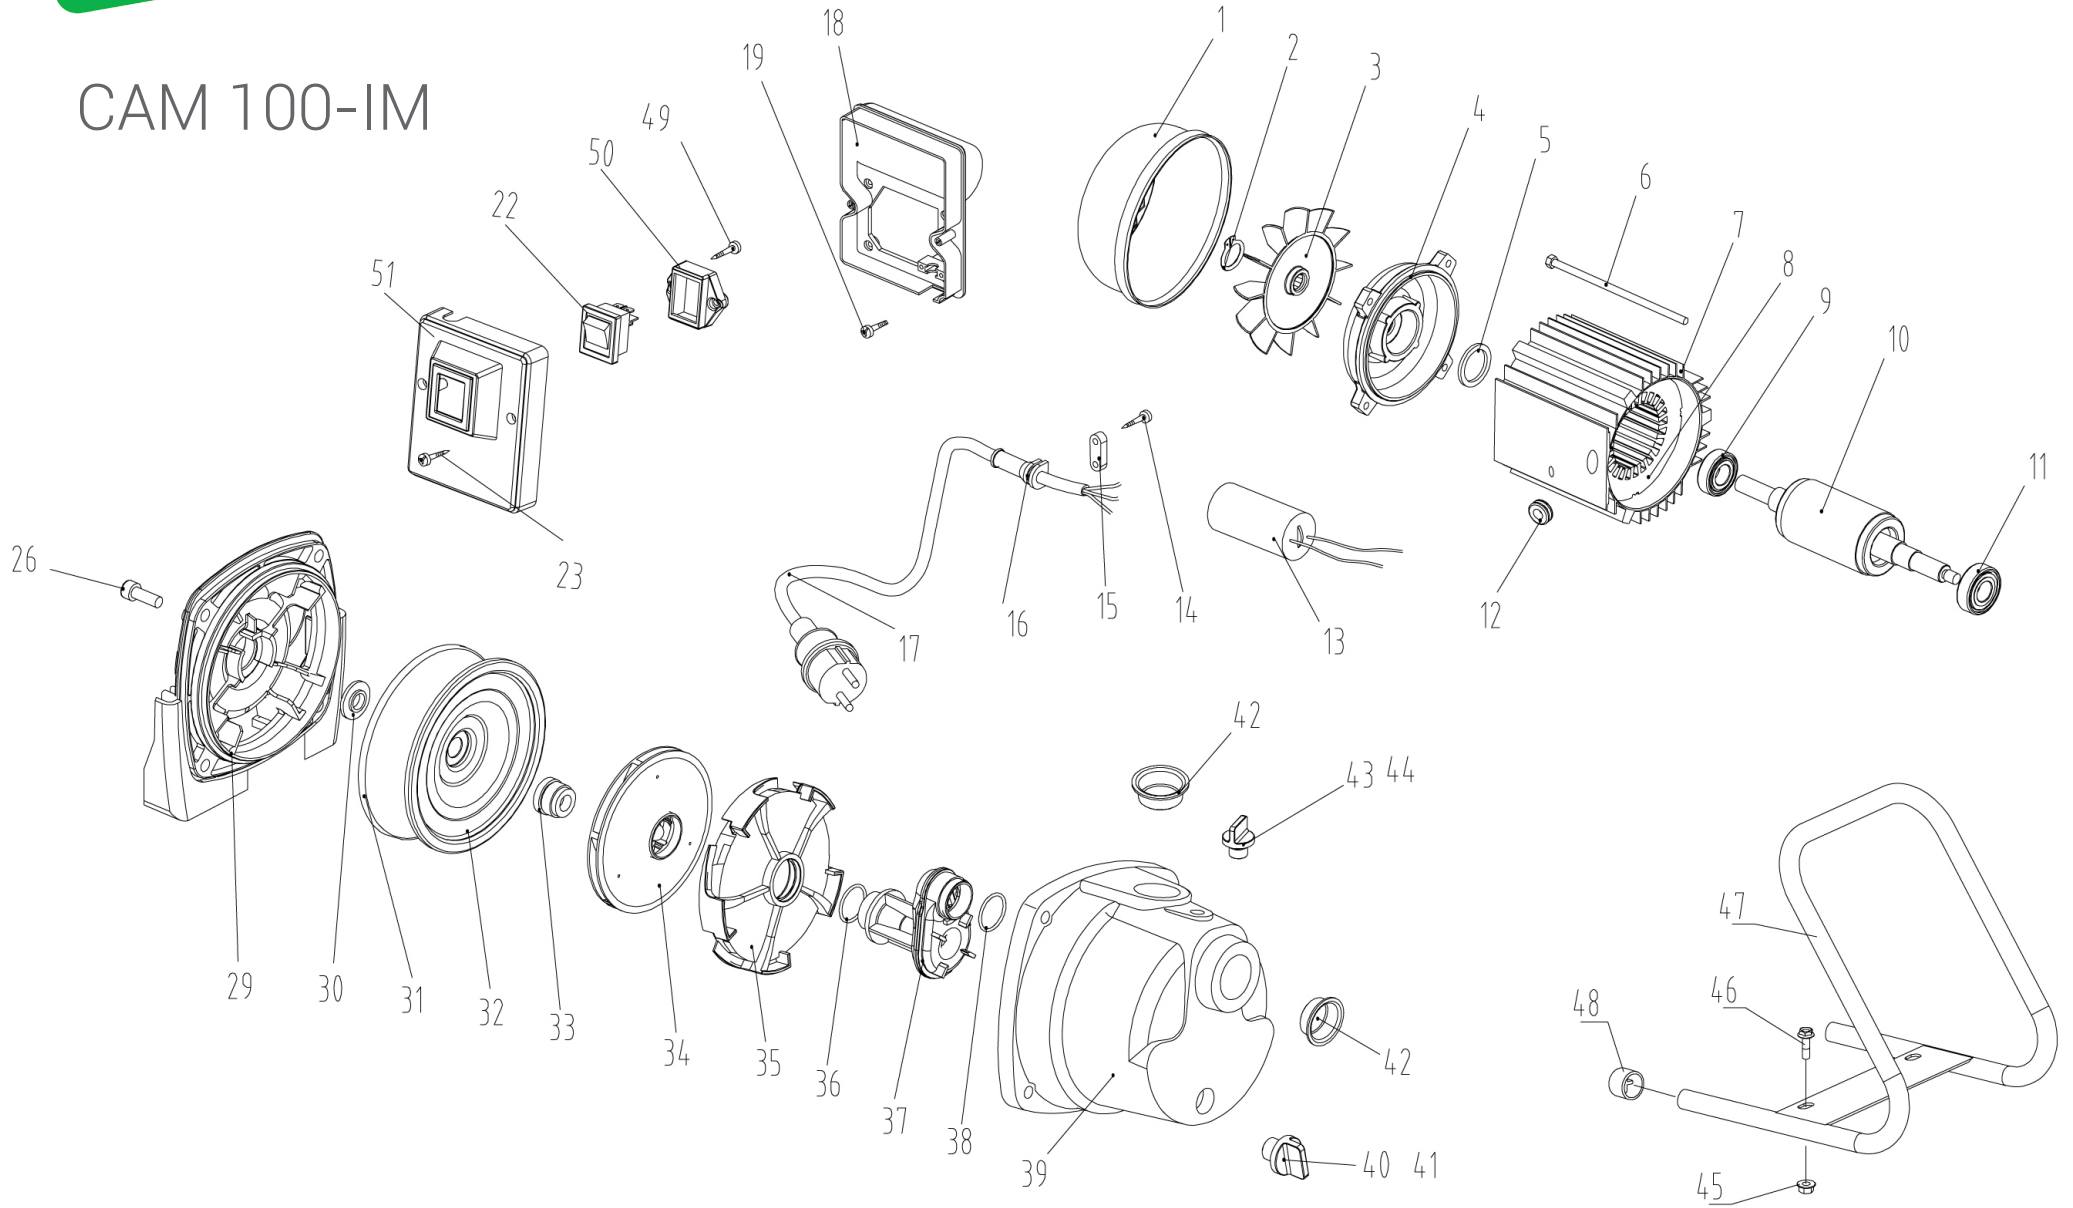

CAM 100-IM

CAM 100-IM

№	КОД	НАИМЕНОВАНИЕ	КОЛ-ВО
1	ЖНСТ048.02.001	Крышка вентилятора	1
2	GB894.1 12	Кольцо	1
3	ЖНСТ035.01.001	Вентилятор	1
4	ЖНСТ026.03.001	Задняя крышка	1
5	ЖНСТ038.01.001	Шайба	1
6	GB5780 M5×145	Болт	4
7	ЖНСТ024.02.003	Алюминиевый корпус	1
8	ЖНСТ022.06.011	Статор	1
9	GB/T276 6201-2Z	Подшипник	1
10	ЖНСТ023.03.005	Ротор	1
11	GB/T276 6202-2Z	Подшипник	1
12	ЖНСТ052.02.002	Уплотнительное кольцо	1
13	ЖНСТ084.01.025	Конденсатор 20uF	1
14	ЖНСТ078.02.015	Винт	2
15	ЖНСТ055.01.003	Кабельный зажим	1
16	ЖНСТ052.01.020	Защитная оболочка кабеля	1
17	ЖНСТ087.03.004	Электрический кабель	1
18	ЖНСТ046.02.001	Задняя крышка корпуса выключателя	1
19	GB818 M4×10	Винт	4
22	ЖНСТ014.05.007	Кнопка вкл. Насоса	1
23	ЖНСТ078.02.015	Винт	2
26	GB70 M8×20	Винт	4

№	КОД	НАИМЕНОВАНИЕ	КОЛ-ВО
29	ЖНСТ025.04.007	Передний фланец	1
30	ЖНСТ059.01.001	Кольцо	1
31	ЖНСТ051.01.031	Кольцо	1
32	ЖНСТ049.02.005	Круглый уплотнитель	1
33	ЖНСТ061.02.002	Механическое уплотнение	1
34	ЖНСТ009.04.008	Рабочее колесо	1
35	ЖНСТ036.01.018	Диффузор	1
36	ЖНСТ051.01.004	Кольцо	1
37	ЖНСТ050.03.002	Диффузор	1
38	ЖНСТ051.01.030	Кольцо	1
39	ЖНСТ033.03.002	Корпус насоса	1
40	ЖНСТ079.04.003	Сливной болт	1
41	ЖНСТ051.01.003	Кольцо	1
42	ЖНСТ047.01.001	Заглушка	2
43	ЖНСТ079.03.003	Заливной болт	1
44	ЖНСТ051.01.202	Кольцо	1
45	GB6187 M8	Гайка	2
46	GB5789 M8×15	Болт	2
47	ЖНСТ002.05.003	Ручка	1
48	ЖНСТ052.05.001	Заглушка	2
49	ЖНСТ078.02.020	Винт	2
50	ЖНСТ055.01.041	Основание переключателя	1
51	ЖНСТ046.01.001	Передняя крышка корпуса выключателя	1